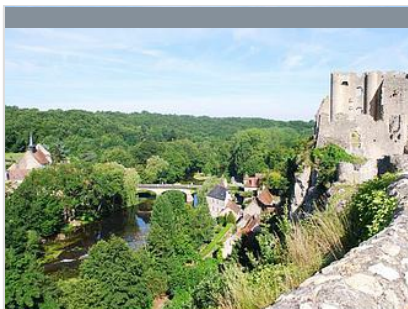

WWW.LAROCHEPOSAY-TOURISME.COM

LA
ROCHE
POSAY
VOTRE CITE BIEN-ÊTRE

Sentier GR 48 : La Roche-Posay / Angles-sur-l'Anglin

☎ 06 11 30 46 92

🌐 <http://vienne.frandonnee.fr>

0.4 km

📍 LA ROCHE-
POSAY

La Roche-Posay, charmante station équipée de tous commerces et services, propose de nombreuses activités : le casino et ses machines à sous, un golf, l'hippodrome de la Gâtinière, le centre équestre et un centre de remise en forme : Le Spa Source. A l'arrivée d'Angles-sur-l'Anglin, par la ville basse, un paysage de carte postale vous saisit, justifiant à lui seul le titre de plus beau Village de France. Cette petite cité a conservé son caractère médiéval, de vieux escaliers en pierre, une rivière, un vieux moulin à eau et la silhouette d'un imposant donjon en ruine du Château Fort, juché sur un piton rocheux.