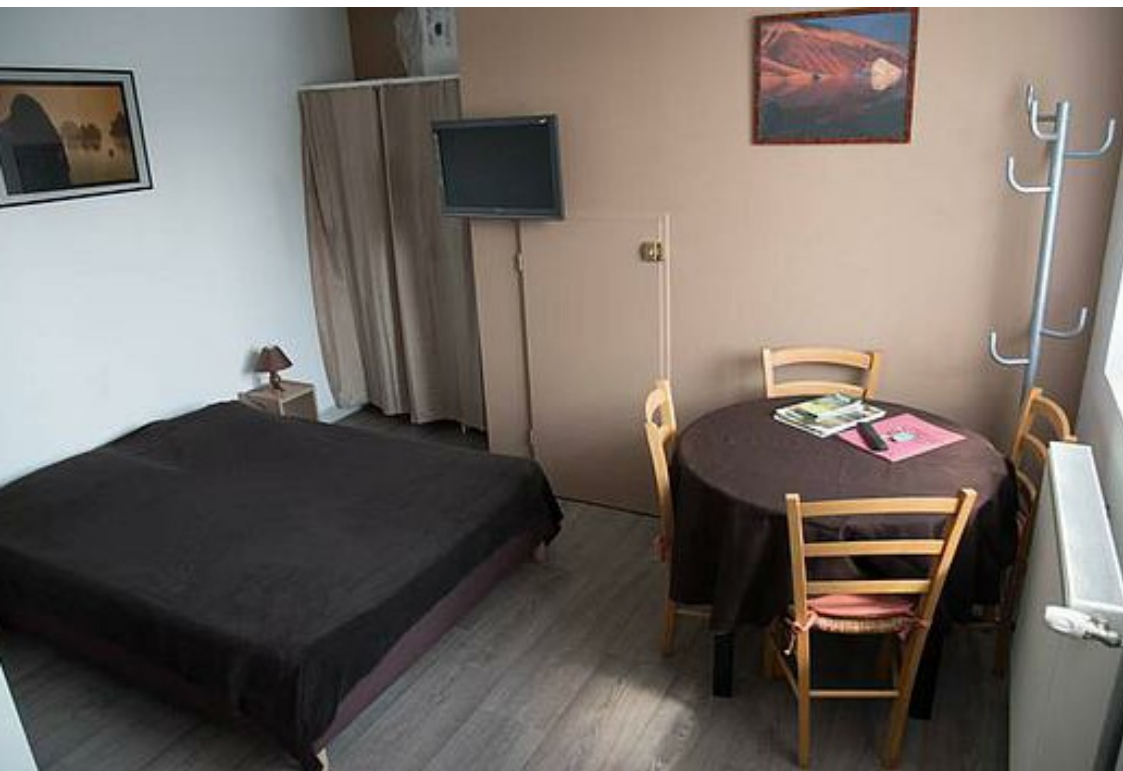

L'IDEALE
☆☆

House

2

personnes

0

chambre

0

m2

Location à la Roche-Posay, studio de 17 m² : chambre/kitchenette équipée, grand lit - Au calme dans un petit immeuble avec 2 jardins - Situé à moins de 5 min des Thermes le Connétable, proche des commerces et du centre-ville.